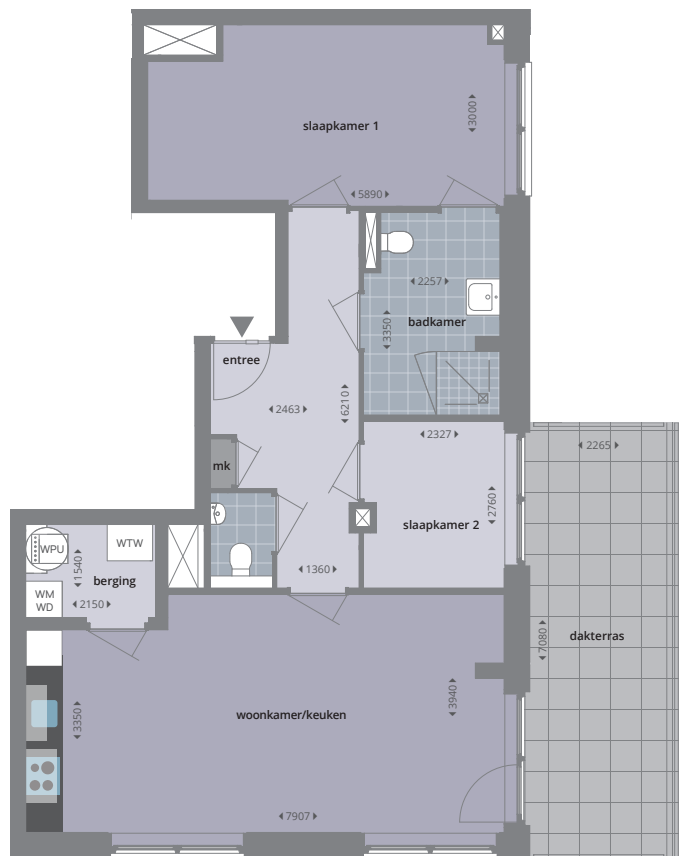

TYPE

3G

CA. 79 M²

7^e verdieping: Houtveldweg 648

Woonkamer met open keuken en toegang tot dakterras • Witte Bribus keuken in rechte opstelling, voorzien van zwart composiet blad en ATAG inbouwapparatuur: inductiekookplaat, afzuigkap, vaatwasser, combimagnetron en koelvriescombinatie • 2 slaapkamers • Badkamer voorzien van douche met glazen deur, wastafel en toilet • Apart toilet met fonteintje • Berging voorzien van opstelplaats voor wasmachine, droger, WPU en WTW • Dakterras op het oosten • Vloerverwarming en vloerkoeling

WPU = Warmtepomp t.b.v. vloerverwarming & -koeling
WTW = Warmteterugwinning t.b.v. mechanische ventilatie
WM = Opstelplaats wasmachine
WD = Opstelplaats wasdroger